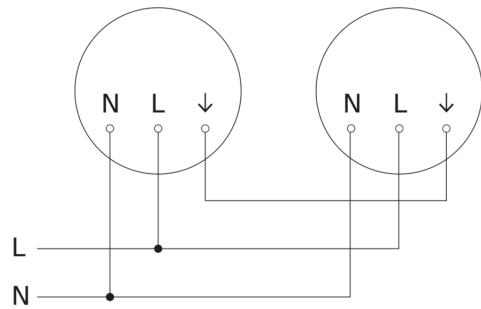

Sensor-LED-Innenleuchte - Professional Line

RS PRO P2 flat S

neutralweiß

EAN 4007841 069735

Art.-Nr. 069735

RS PRO P2 flat S

neutralweiß
EAN 4007841 069735
Art.-Nr. 069735

Schaltplan Master

Schaltplan Master-Master Vernetzung

Schaltplan Master-Slave Vernetzung